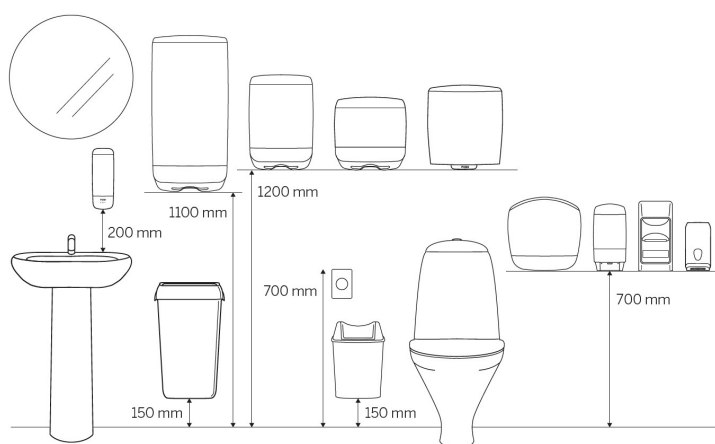

ISO 9001 **ISO 14001**

Herkunftsland: Italien

Produkte

Länge/Tiefe 320 mm

Farbe Weiß

Breite 265 mm

Gesamtgewicht 1,130 kg

Höhe 500 mm

Handelseinheit

Länge/Tiefe 555 mm

Gesamtgewicht 6,98 kg

EAN

Breite 350 mm

Verbrauchereinheit pro Versandeinheit 6

Höhe 880 mm

Palette

Länge/Tiefe 1.200 mm

Gesamtgewicht 88,12 kg

EAN

Breite 800 mm

Anzahl
Versandseinheiten
pro Palette 9

Höhe 2.790 mm

Maßangaben und Installation

Dieses Datenblatt dient ausschließlich Informationszwecken, für mögliche Fehler oder Ungenauigkeiten wird keinerlei Haftung übernommen. Metsä Tissue behält sich das Recht vor, seine Produkte, Produktinformationen und Produktsortimente ohne vorherige Ankündigung zu ändern.