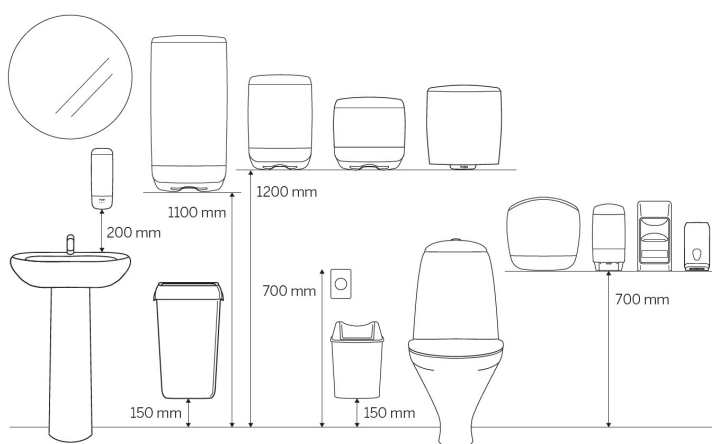

ISO 9001

Herkunftsland: Italien

Produkte

Länge/Tiefe	240 mm	Farbe	Weiß
Breite	170 mm	Gesamtgewicht	1,020 kg
Höhe	360 mm		

Handelseinheit

Länge/Tiefe	265 mm	Gesamtgewicht	1,2 kg	EAN
Breite	190 mm	Verbrauchereinheit pro Versandeinheit	1	
Höhe	305 mm			

Palette

Länge/Tiefe 1.200 mm

Gesamtgewicht 159,7 kg

EAN

Breite 800 mm

Anzahl
Versandeinheiten
pro Palette 112

Höhe 2.285 mm

Maßangaben und Installation