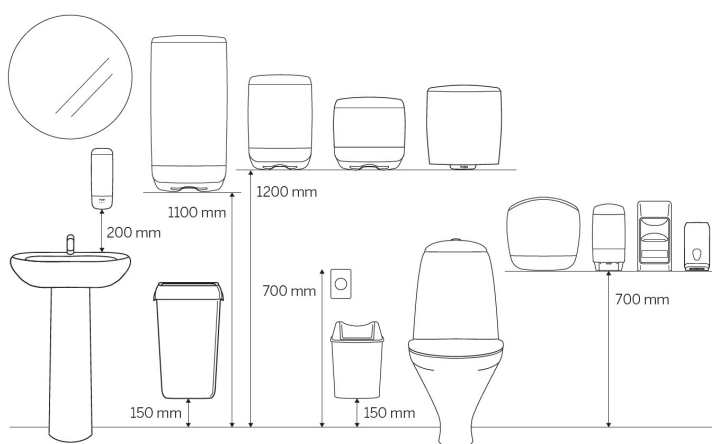

ISO 9001

Herkunftsland: Italien

Produkte

Länge/Tiefe	420 mm	Farbe	Schwarz
Breite	280 mm	Gesamtgewicht	2,100 kg
Höhe	575 mm		

Handelseinheit

Länge/Tiefe	425 mm	Gesamtgewicht	5,06 kg	EAN
Breite	285 mm	Verbrauchereinheit pro Versandeinheit	2	
Höhe	600 mm			

Palette

Länge/Tiefe 1.200 mm

Gesamtgewicht 136,62 kg

EAN

Breite 800 mm

Anzahl
Versandseinheiten
pro Palette 22

Höhe 2.550 mm

Maßangaben und Installation